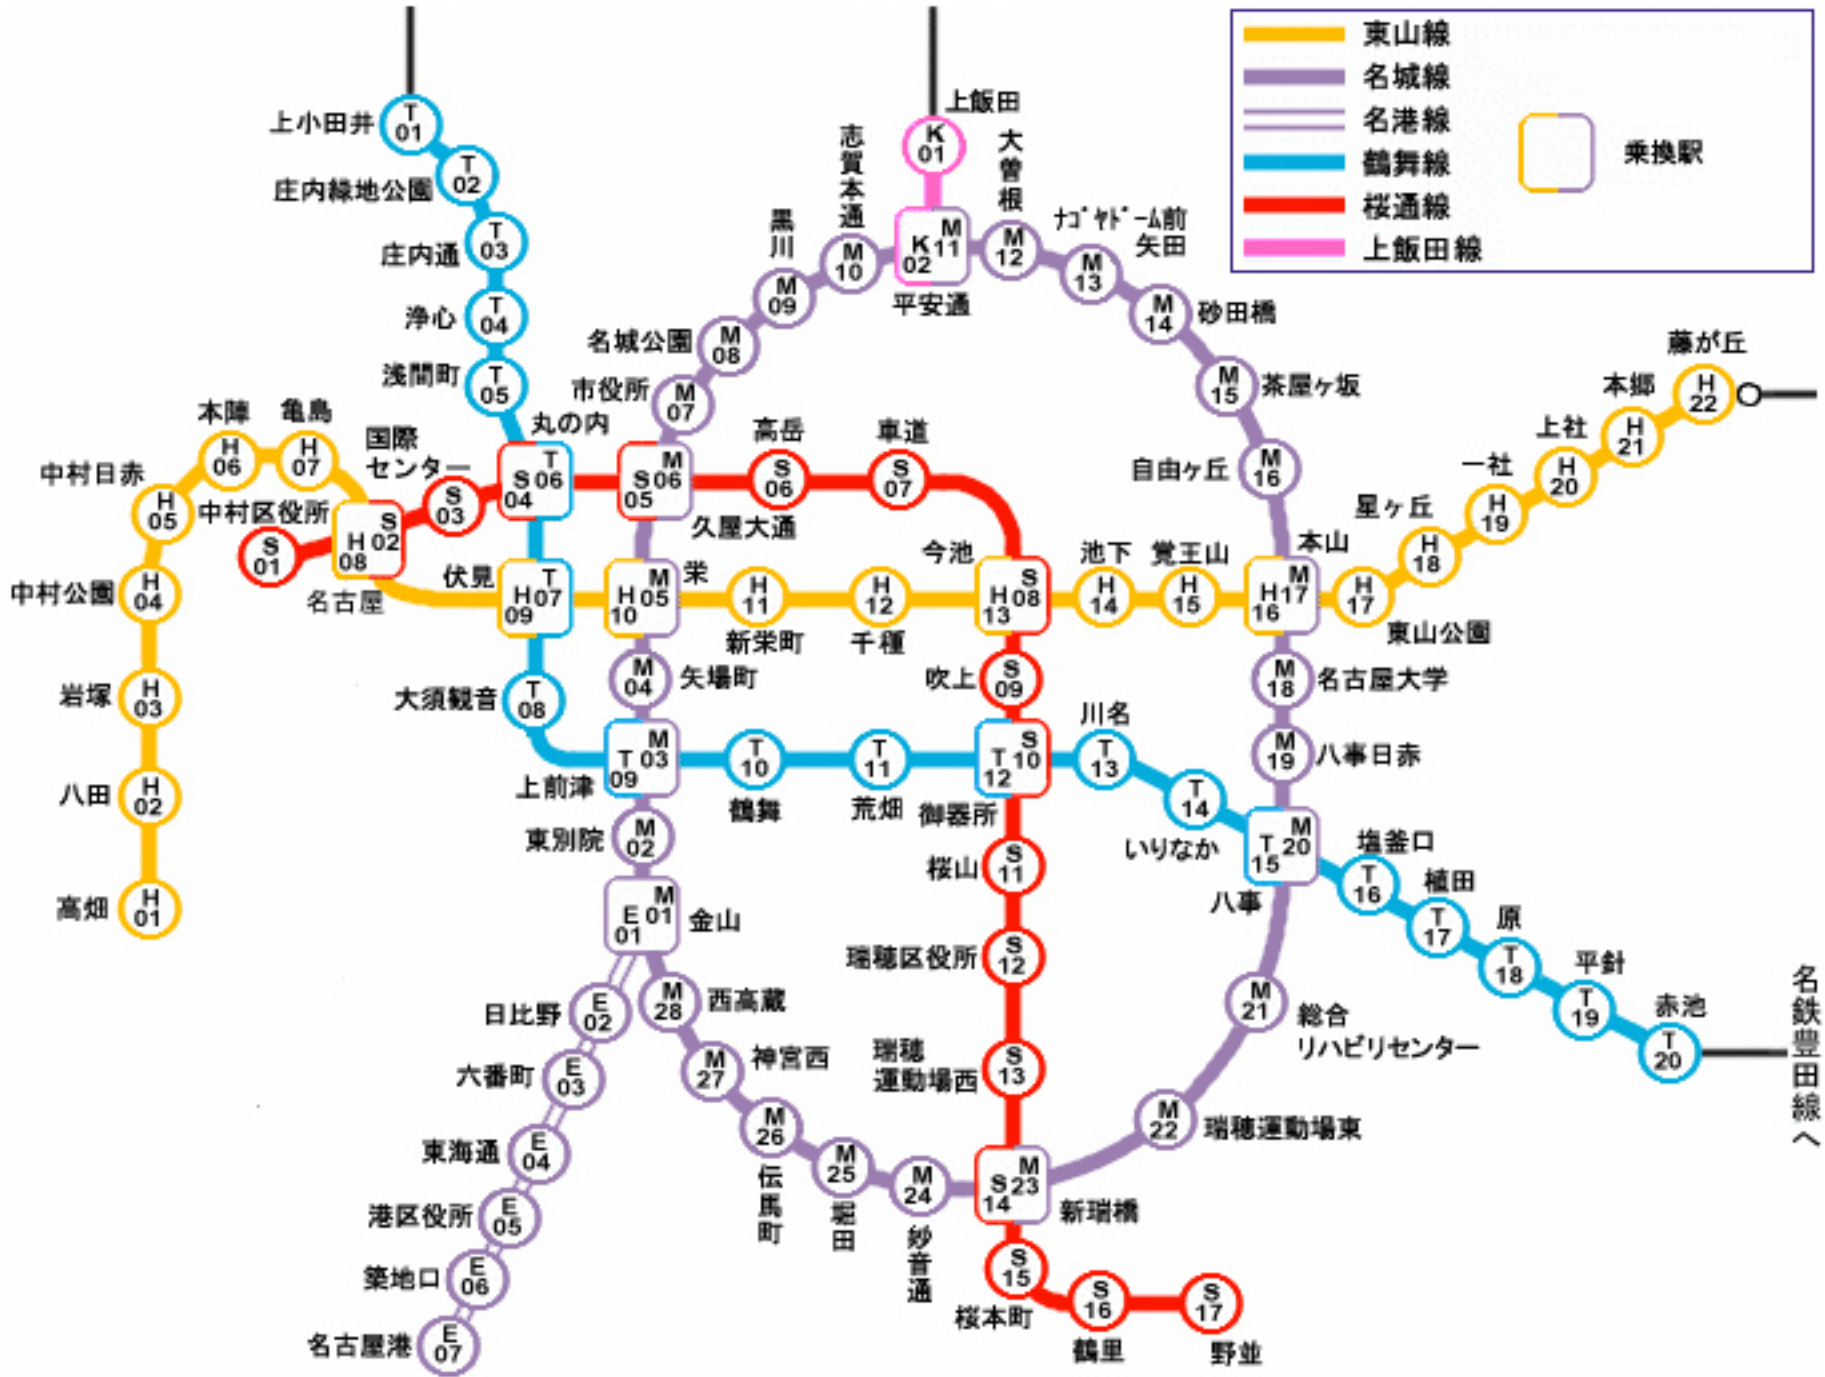

名鉄犬山線へ

名鉄小牧線へ

	東山線		乗換駅
	名城線		
	名港線		
	鶴舞線		
	桜通線		
	上飯田線		

名鉄豊田線へ